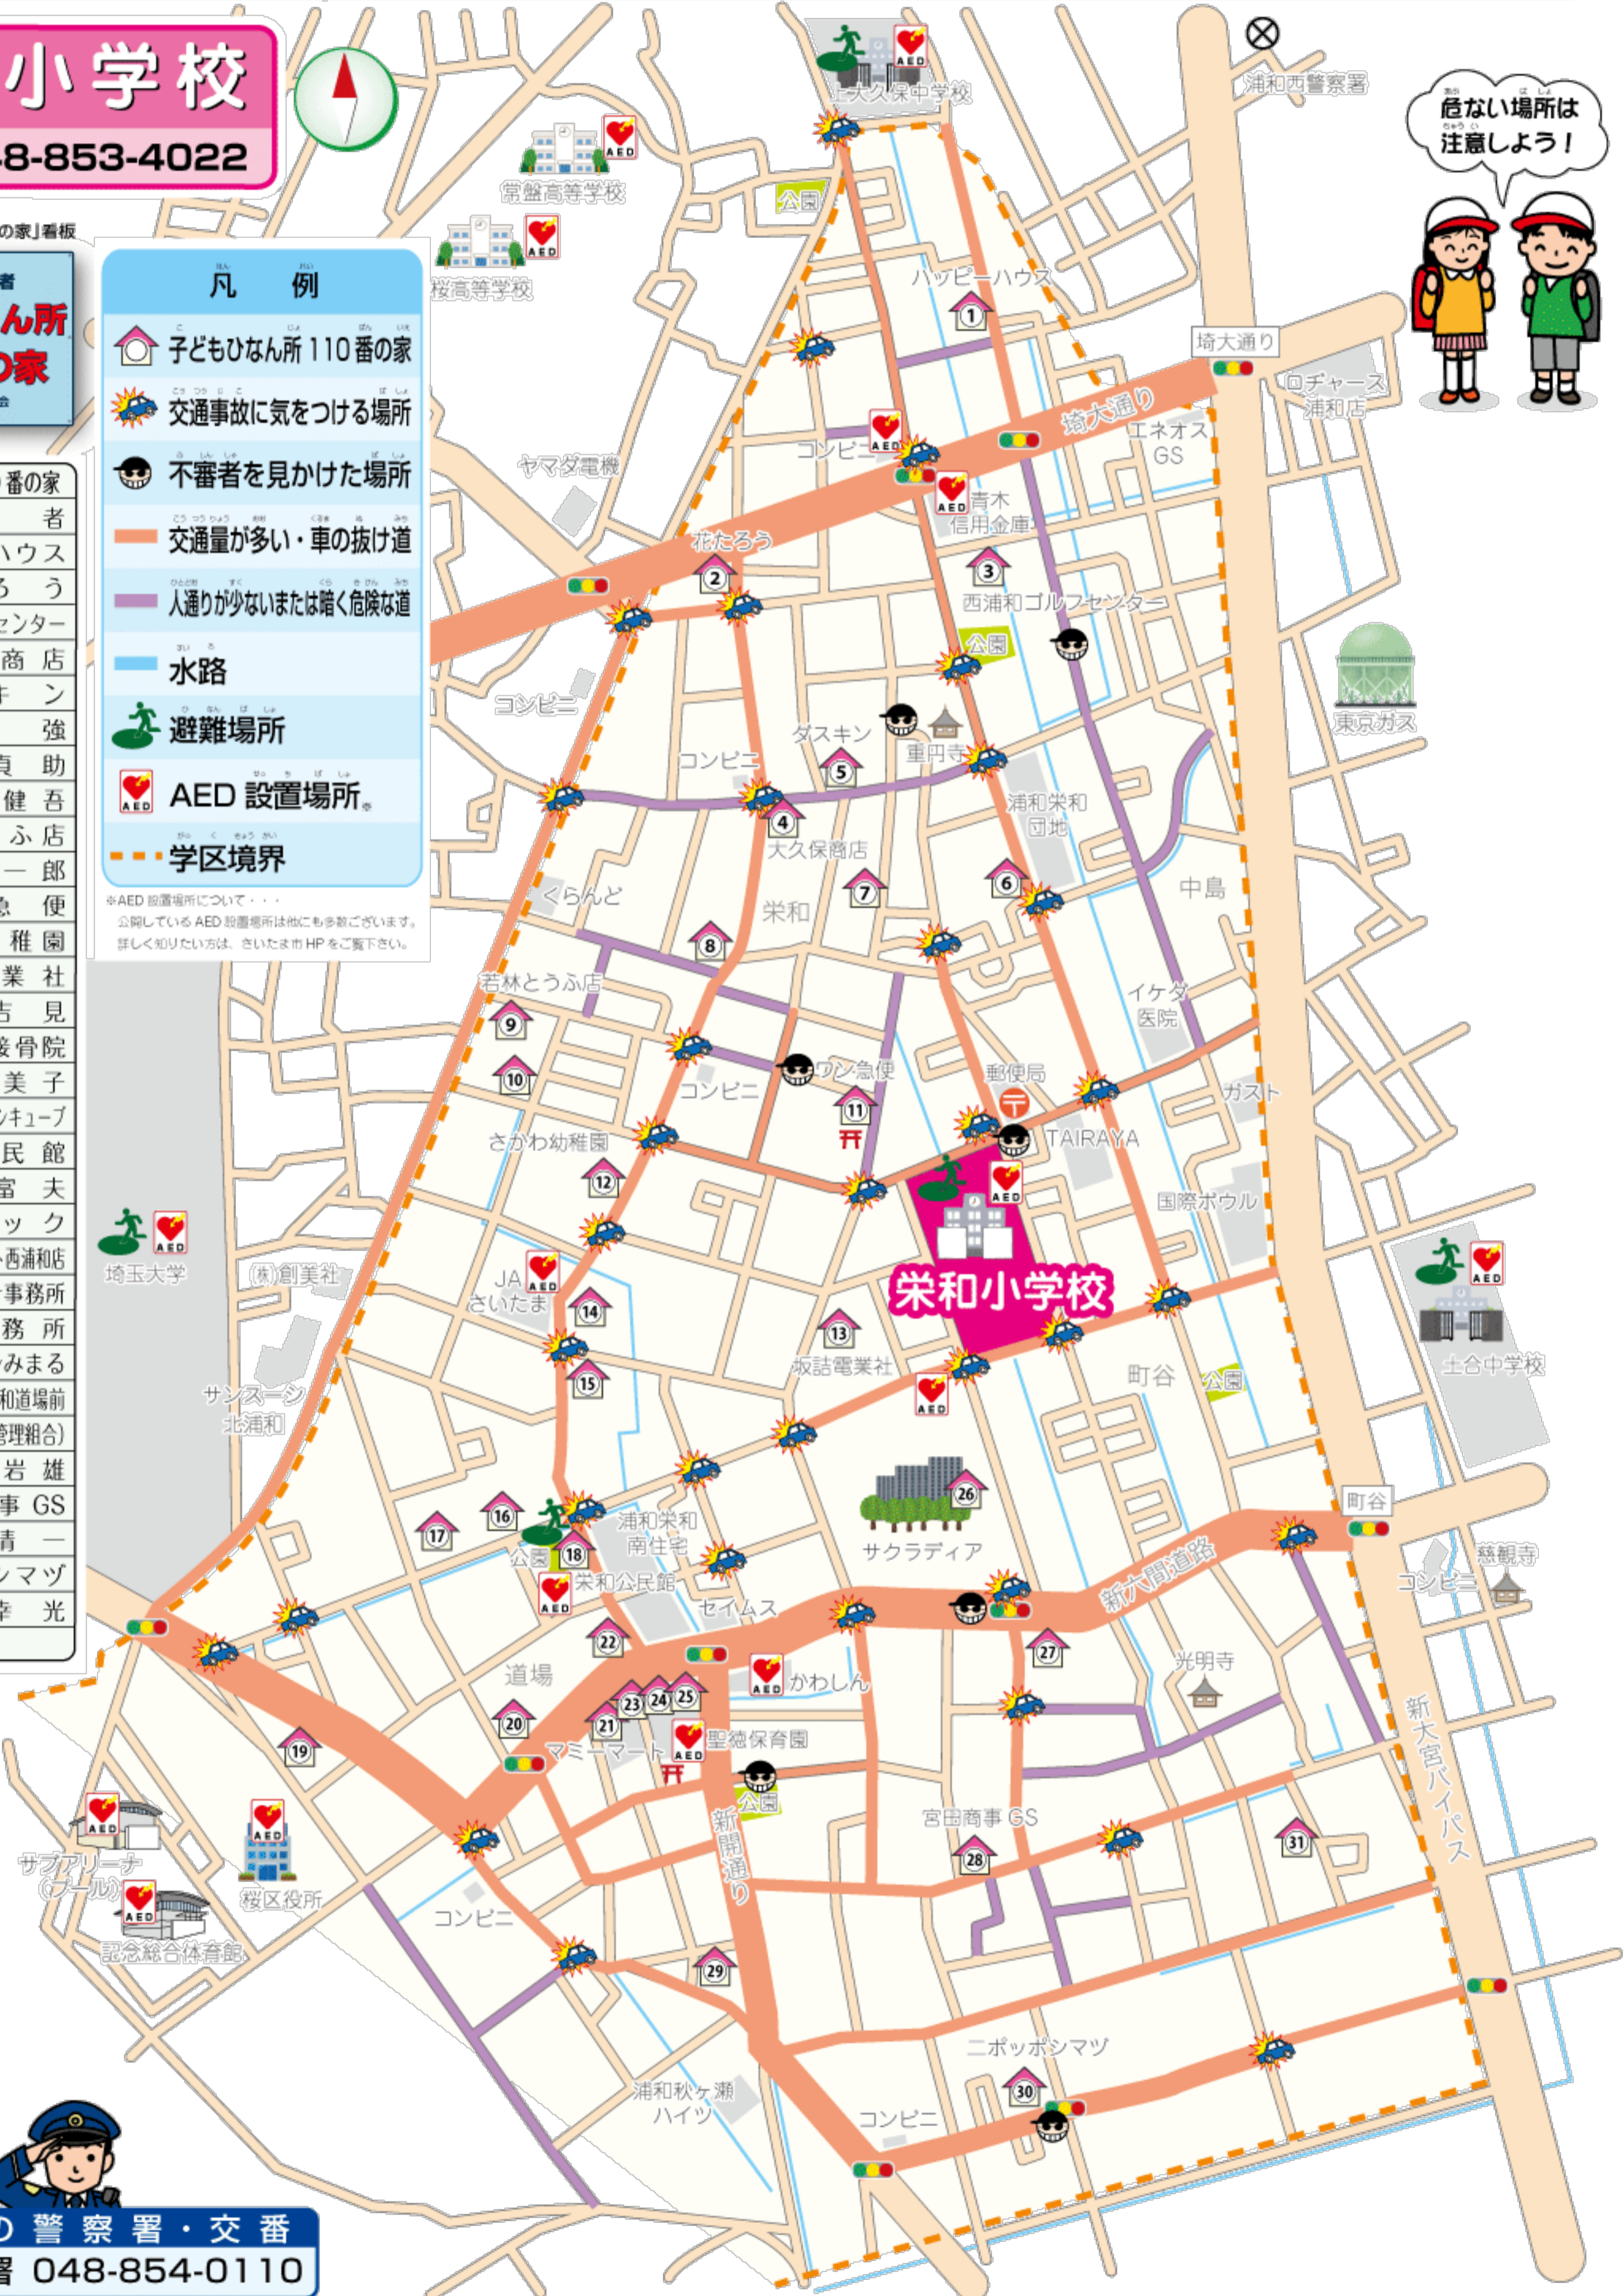

ヒヤリハット MAP

あぶなかったらすぐに

110番!!

栄和小学校PTA・桜区役所(平成29年1月作成)

栄和小学校

TEL : 048-853-4022

「子どもひなん所110番の家」看板

地域安全協力者
**子どもひなん所
 110番の家**
 さいたま市教育委員会

子どもひなん所110番の家

番号	登録者
1	ハッピーハウス
2	花たろう
3	西浦和ゴルフセンター
4	大久保商店
5	ダスキン
6	川上 強
7	伊藤 貞助
8	名見 耶 健吾
9	若林とうふ店
10	大室 和 一郎
11	ワン 急 便
12	さかわ幼稚園
13	坂詰電業社
14	大室 吉 見
15	やましろ接骨院
16	安藤 利 美子
17	ビューティーサロンキューブ
18	栄和 公 民 館
19	島 崎 富 夫
20	パンテック
21	(株) マミーマート西浦和店
22	吉野測量設計事務所
23	久保 事 務 所
24	焼肉ホルモンみまる
25	風風ラーメン浦和道場前
26	サクラディア (管理組合)
27	波 田 野 岩 雄
28	宮 田 商 事 GS
29	島 崎 清 一
30	ニポッポシマツ
31	戸 塚 幸 光

凡 例

- 子どもひなん所 110 番の家
- 交通事故に気をつける場所
- 不審者を見かけた場所
- 交通量が多い・車の抜け道
- 人通りが少ないまたは暗く危険な道
- 水路
- 避難場所
- AED 設置場所
- 学区境界

*AED 設置場所について・・・
 公開している AED 設置場所は他にも多数ございます。
 詳しく知りたい方は、さいたま市 HP をご覧下さい。

最寄りの警察署・交番
 浦和西警察署 048-854-0110