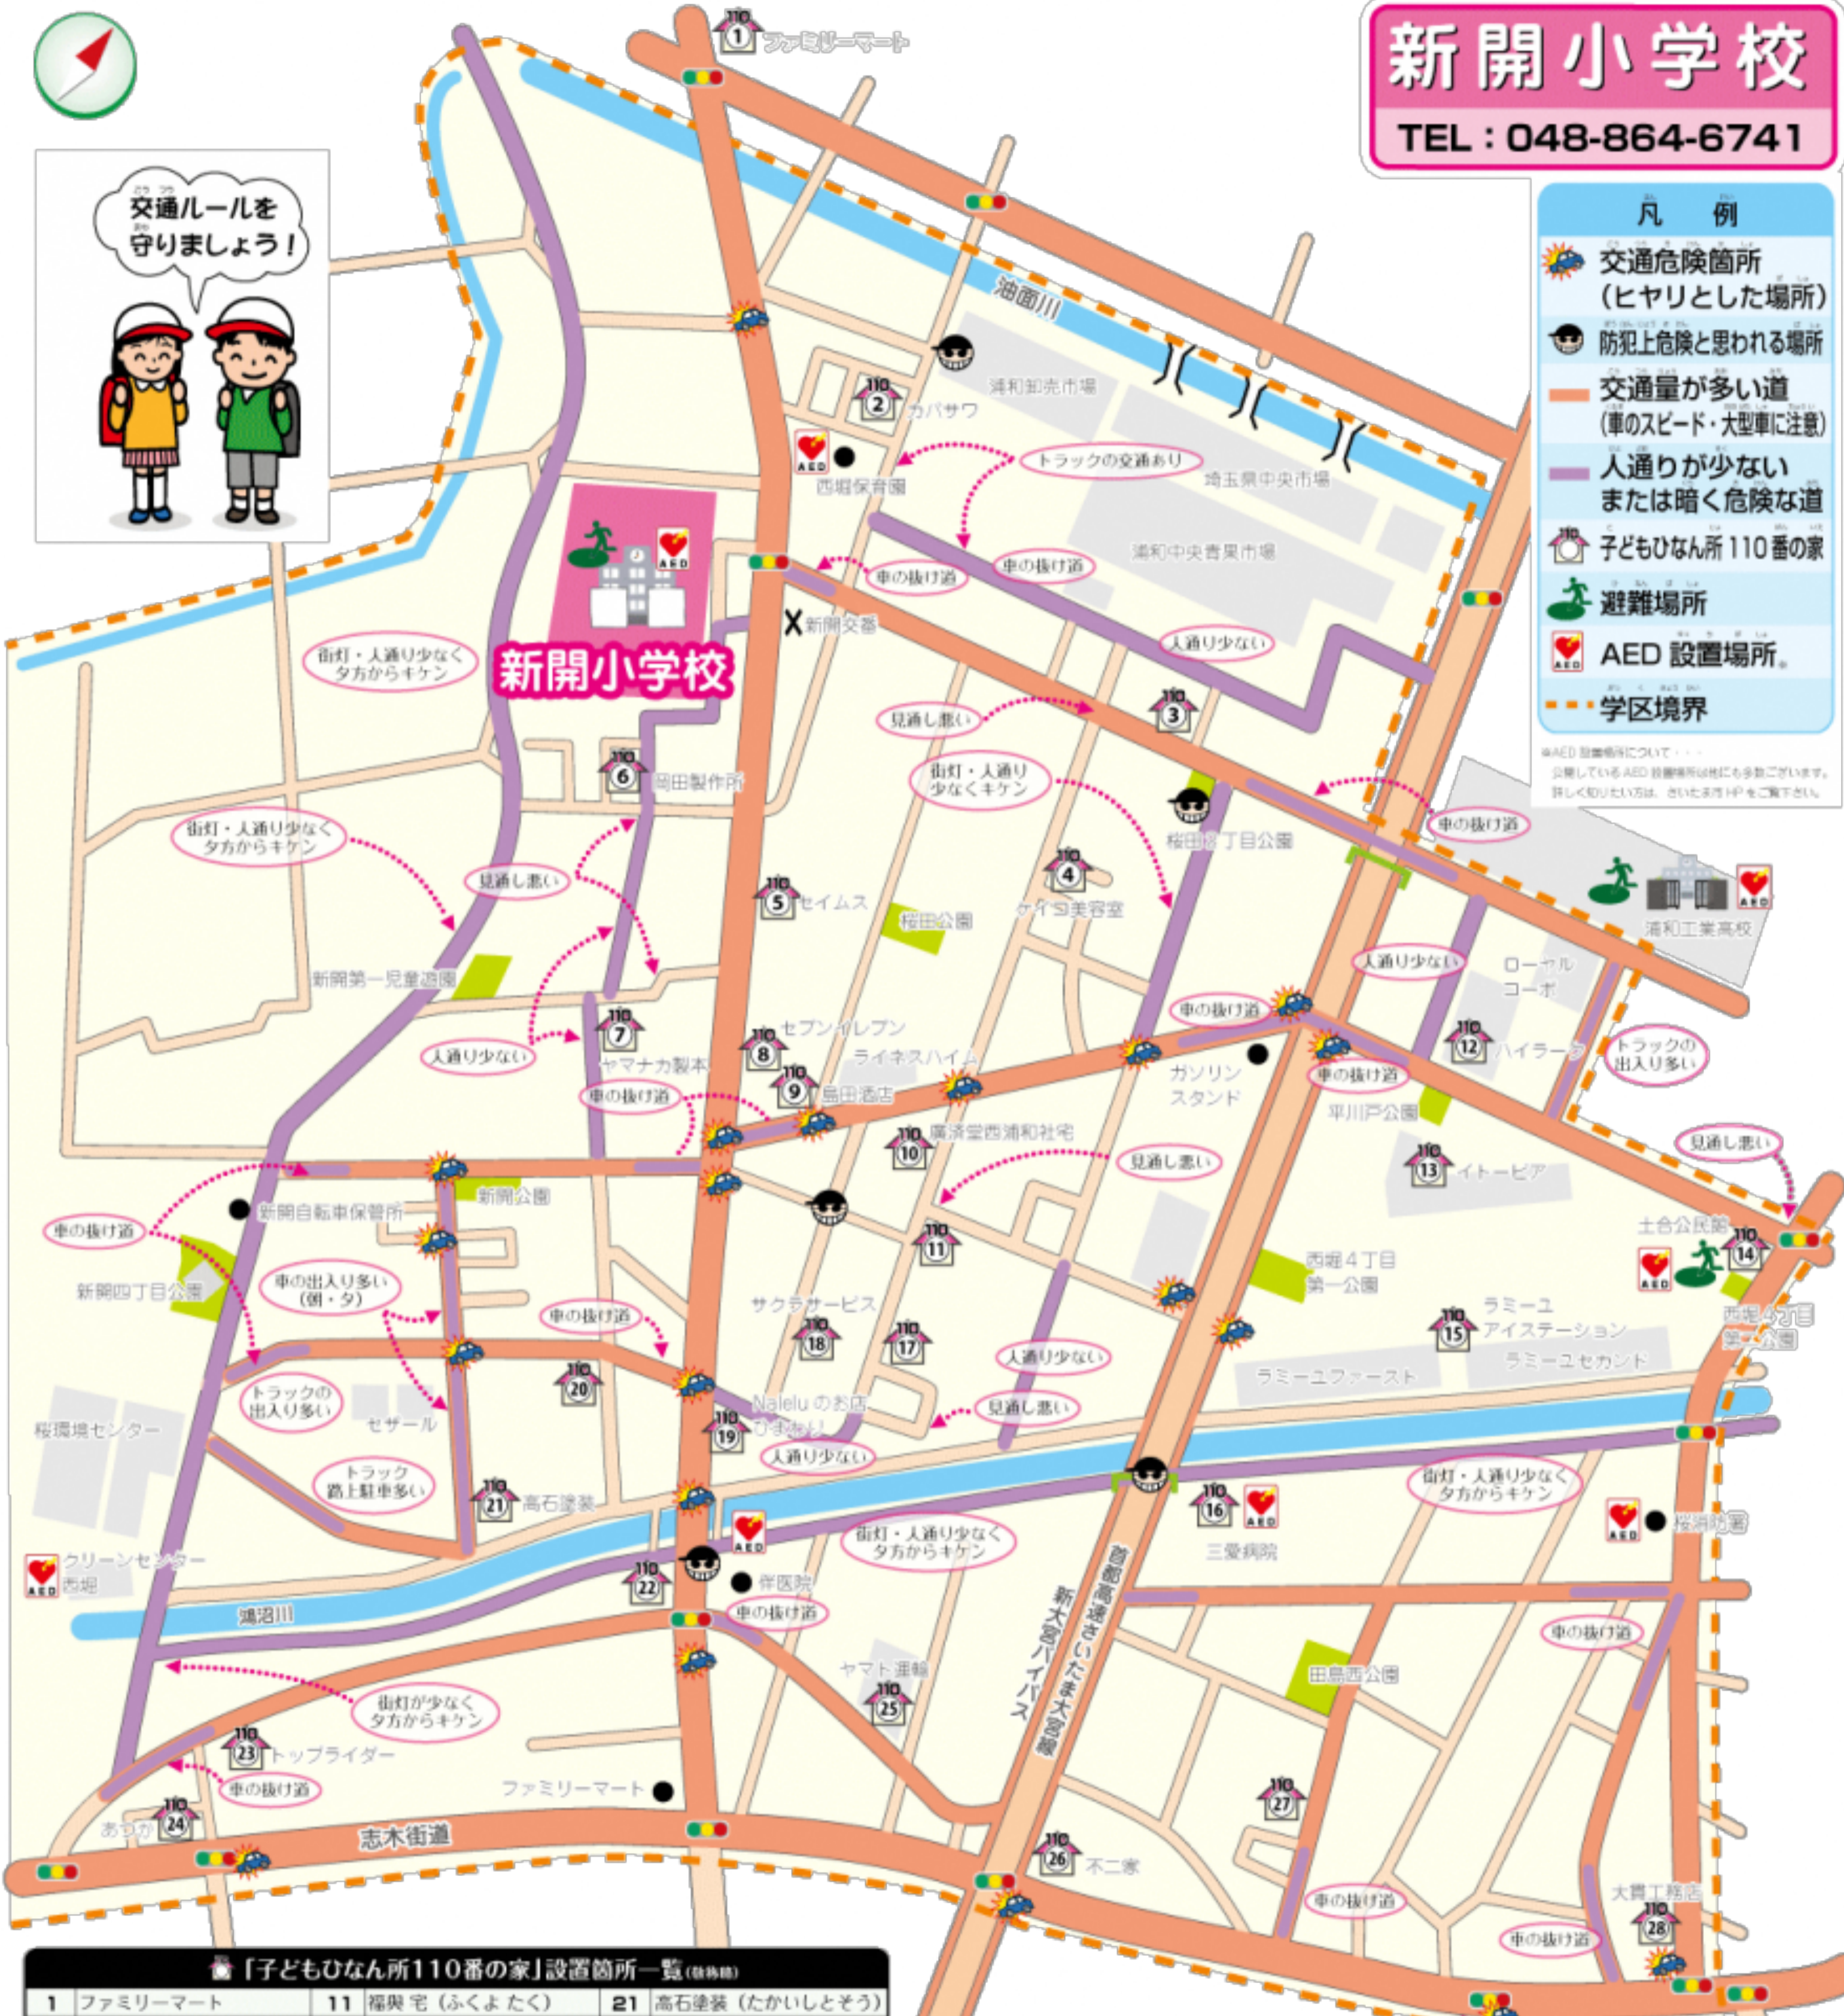

ヒヤリハット MAP

あぶなかったらすぐに

110番!!

新聞小学校PTA・桜区役所(平成31年1月作成)

新聞小学校

TEL : 048-864-6741

- 凡例**
- 交通危険箇所 (ヒヤリとした場所)
 - 防犯上危険と思われる場所
 - 交通量が多い道 (車のスピード・大型車に注意)
 - 人通りが少ない または暗く危険な道
 - 子どもひなん所 110番の家
 - 避難場所
 - AED 設置場所
 - 学区境界
- ※AED設置場所について・・・
公開しているAED設置場所は他にも多数ございます。
詳しく知りたい方は、さいたま市HPをご覧ください。

「子どもひなん所110番の家」設置箇所一覧(抜粋)

1 ファミリーマート	11 福興宅(ふくよたく)	21 高石塗装(たかいしとそう)
2 カバサワ	12 ハイラー	22 小池宅(こいけたく)
3 増田宅(ますだたく)	13 イトーピア	23 トップライダー
4 ケイコ美容室(けいこびようしつ)	14 土合公民館(つちあいにこうみんかん)	24 あつか
5 セイムス	15 ラミーユアイスーション	25 ヤマト運輸(やまとうんゆ)
6 岡田製作所(おかだせいさくじょ)	16 三愛病院(さんあいびょういん)	26 不二家(ふじや)
7 ヤマナカ製本(やまなかせいほん)	17 藤原宅(ふじわらたく)	27 栗原宅(くりはらたく)
8 セブンイレブン	18 サクラサービス	28 大興工務店(おほきこうむてん)
9 島田酒店(しまださててん)	19 Naleluのお店ひまわり	
10 廣済堂西浦和社宅(ひろくわだにしうらわ)	20 浅海宅(あさうみたく)	

「子どもひなん所110番の家」看板

地域安全協力者

子どもひなん所

110番の家

さいたま市教育委員会

最寄りの警察署・交番

浦和西警察署 048-854-0110

新聞交番 048-862-4357